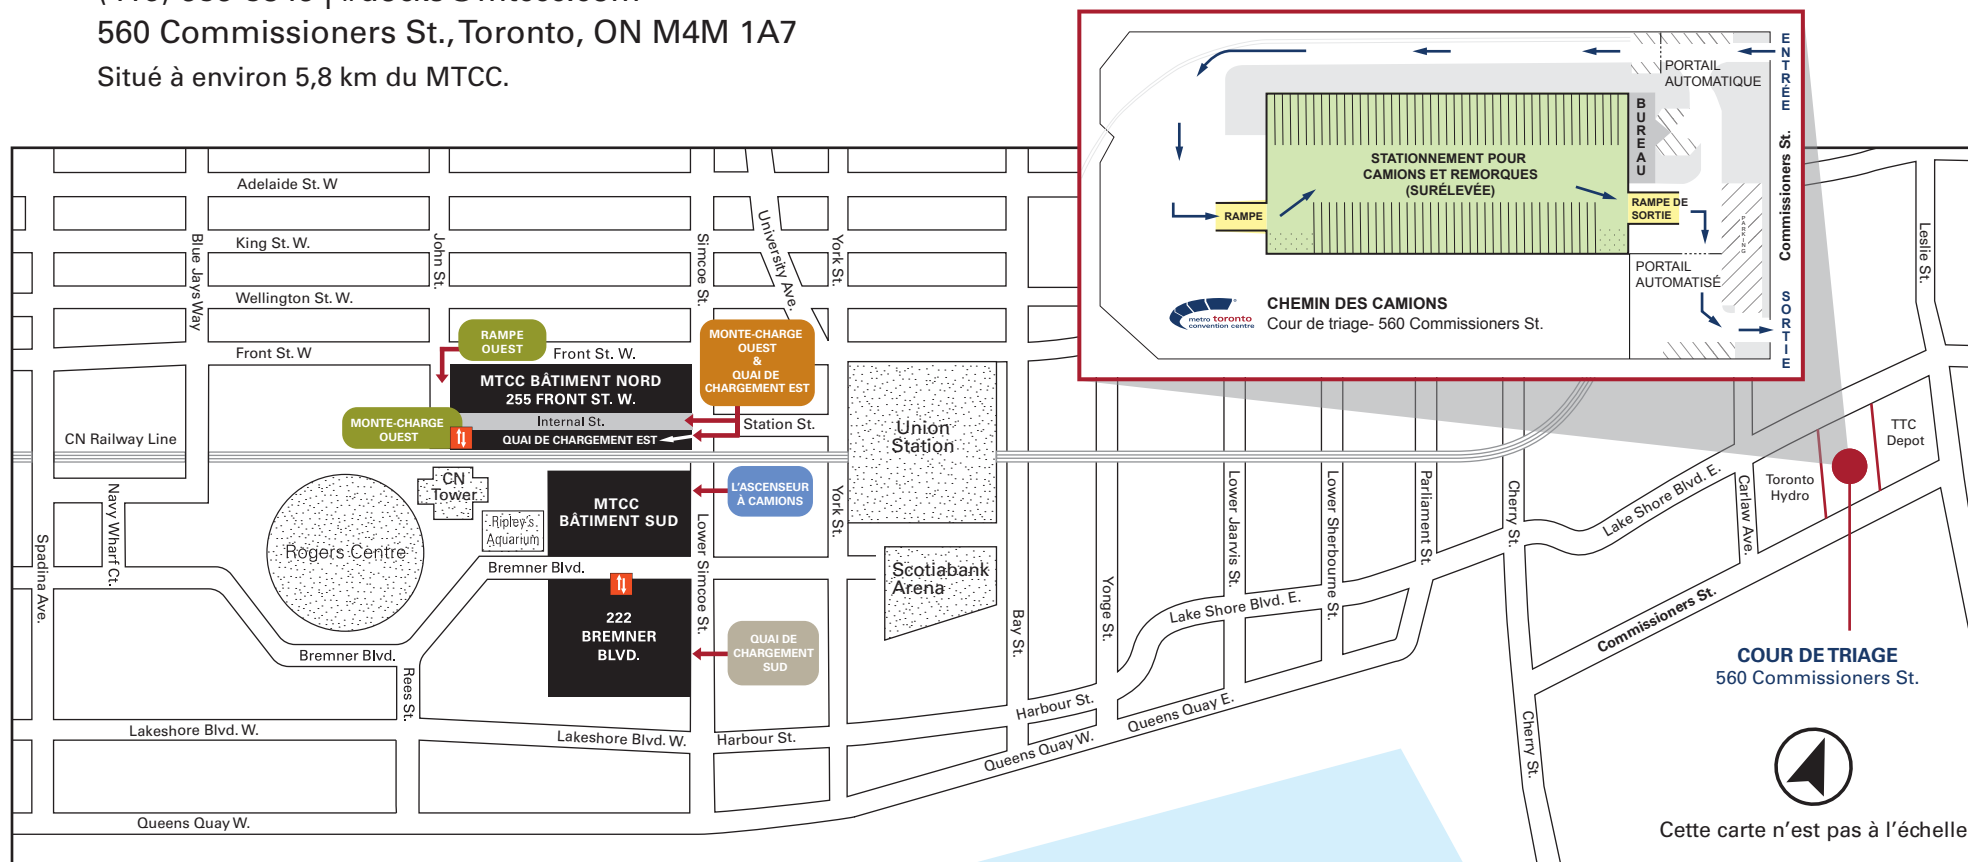

(416) 585-8345 | #docks@mtccc.com

560 Commissioners St., Toronto, ON M4M 1A7

Situé à environ 5,8 km du MTCC.

Scannez ou cliquez sur les codes QR pour accéder aux emplacements sur la carte:

Rampe ouest

Quai de chargement est

Ascenseur à camions

Quai de chargement sud

Cour de triage

Rampe ouest

Quai de chargement est

Ascenseur à camions

Quai de chargement sud